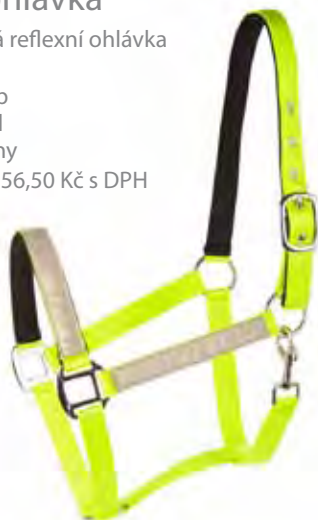

520 - Reflexní ohlávka

Dobře viditelná reflexní ohlávka
balení 1 ks

- 01 velikost Cob
- 02 velikost Full
- 03 velikost Pony

■ 294,60 Kč | 356,50 Kč s DPH