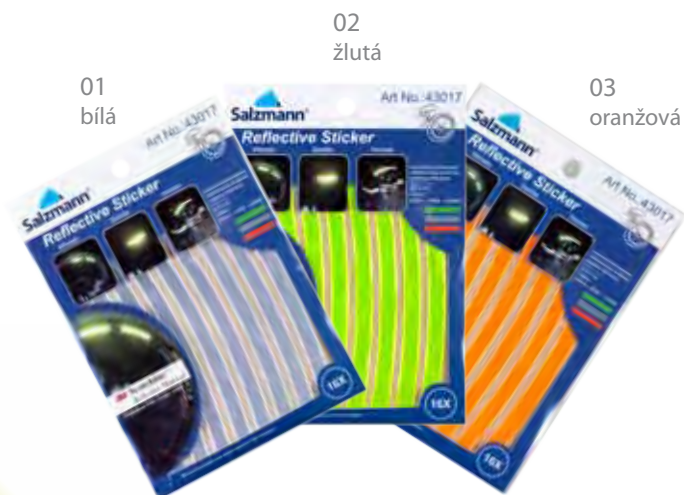

novinka

01 žlutá

02 modrá

868 Reflexní samolepky na kolo

balení 16 ks, délka 10 cm, vyrobeno z 3M materiálu

■ 99,- Kč | 119,80 Kč s DPH

01
bílá

02
žlutá