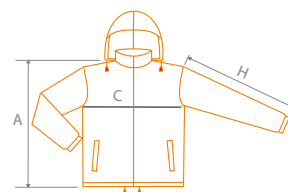

Pánská

balení 1 ks ■ 495,- Kč | 599,- Kč s DPH

01 - žlutá, 02 - oranžová

Unisex

velikost (cm)	S	M	L	XL	2XL
A	73	76	79	81	83
C	60	62	64	66	68
H	66	67	68	69	70

827 Reflexní trička pro dospělé

■ 230,- Kč | 279,- Kč s DPH

Výstražné tričko s límečkem a reflexními pruhy s Wicking Finish úpravou pro rychlé a rovnoměrné schnutí.

Materiál: 100% polyester.

Balení 1 ks.

Splňuje evropskou normu kvality EN 20471