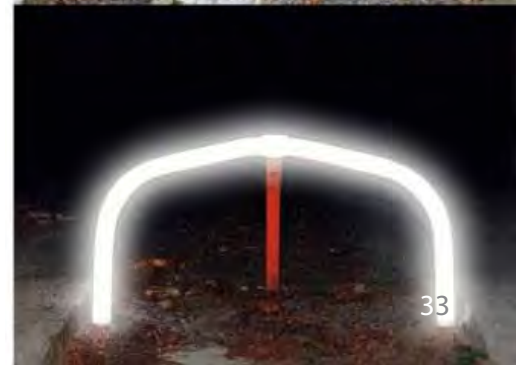

LED svítící klipy na boty

Zvýší vaši viditelnost na silnici, vhodné pro chodce, běžce a cyklisty.

960 balení 2 ks ■ 164,- Kč | 198,50 Kč s DPH

962 balení 1 ks ■ 82,- Kč | 99,30 Kč s DPH

590 Reflexní sprej REFLECT LIGHT

balení 1ks ■ 550,- Kč | 665,50 Kč s DPH

Reflexní sprej REFLECT LIGHT je vhodný pro označení překážek špatně viditelných ve tmě.
výška balení 24 cm, průměr 6,5 cm

Nástřik vydrží 6 - 12 měsíců

Při denním světle ošetřená plocha nemění barvu.

Vydatnost spreje 2 - 2,5 m²

novinka